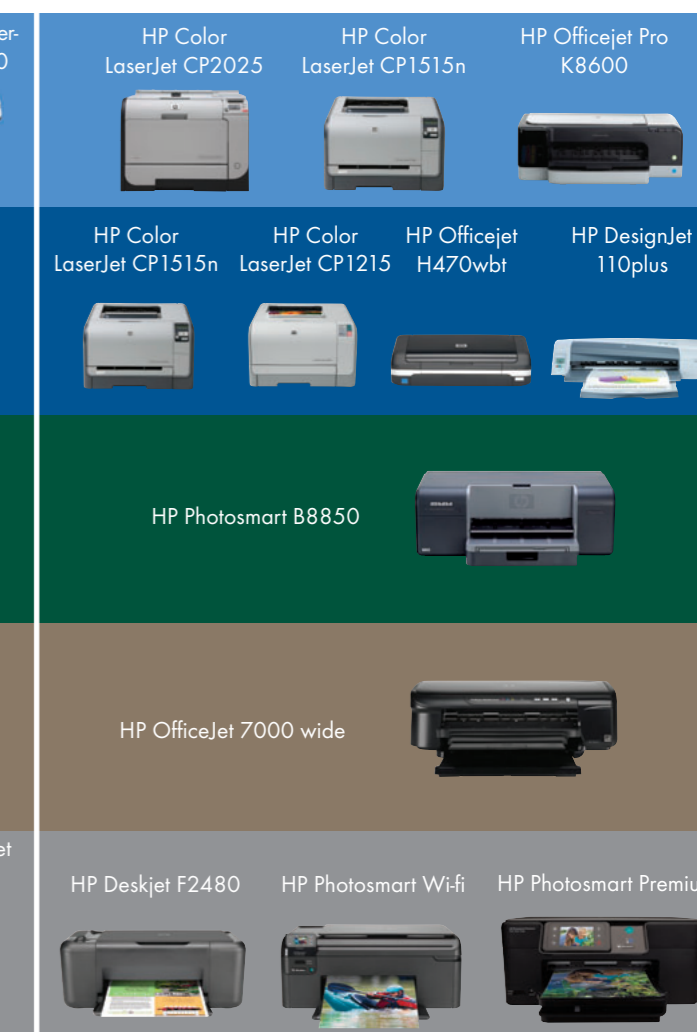

Zvolte si tu nejvhodnější tiskárnu HP podle vlastních potřeb