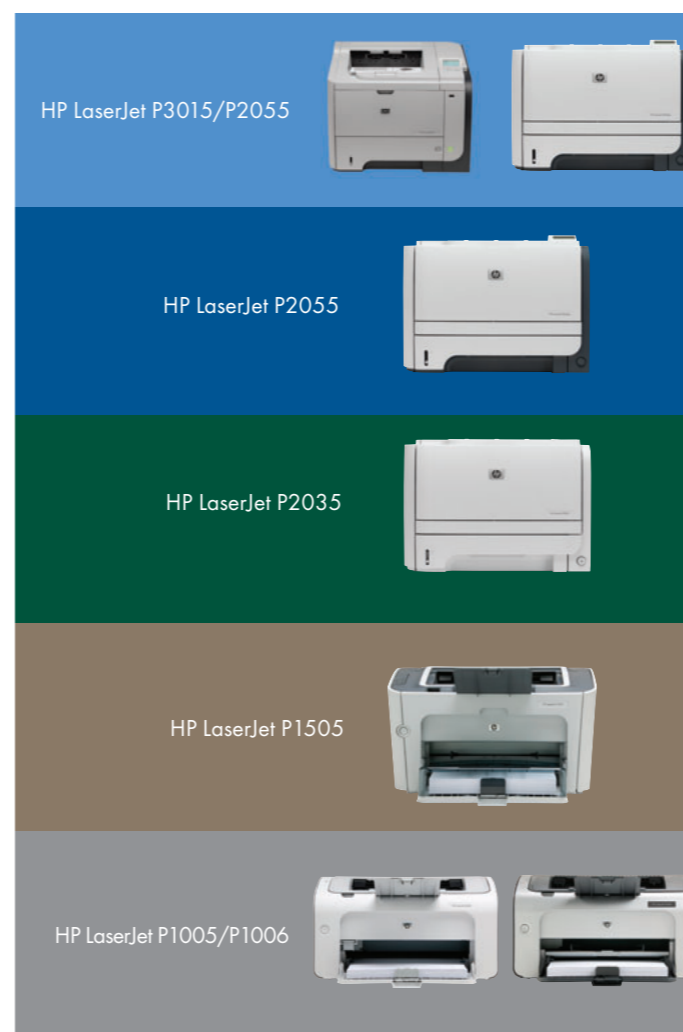

Zvolte si tu nejvhodnější tiskárnu HP podle vlastních potřeb