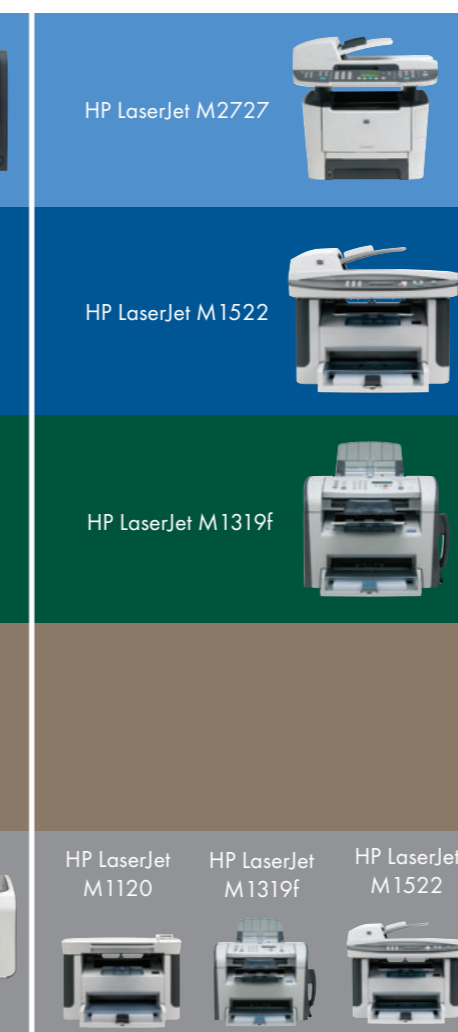

Zvolte si tu nejvhodnější tiskárnu HP podle vlastních potřeb